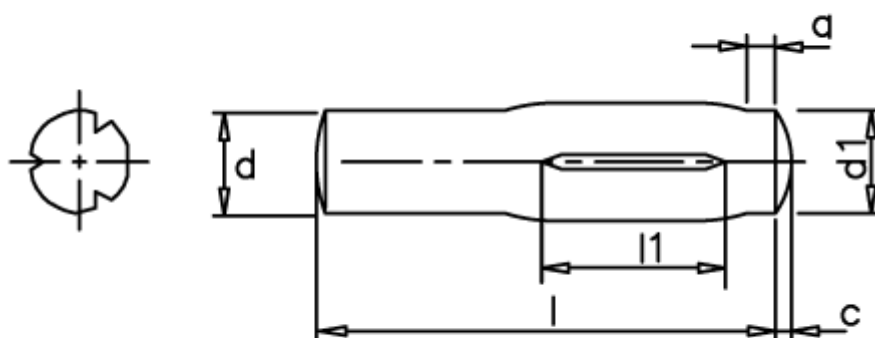

Varenummer: 08242414
Beskrivelse: KLEE Kærvstift S24 2,5x12
Stål

Mål

a	= 1 (+1)
d1	= 2.5
d2	= 2.65
Længde	= 6-30